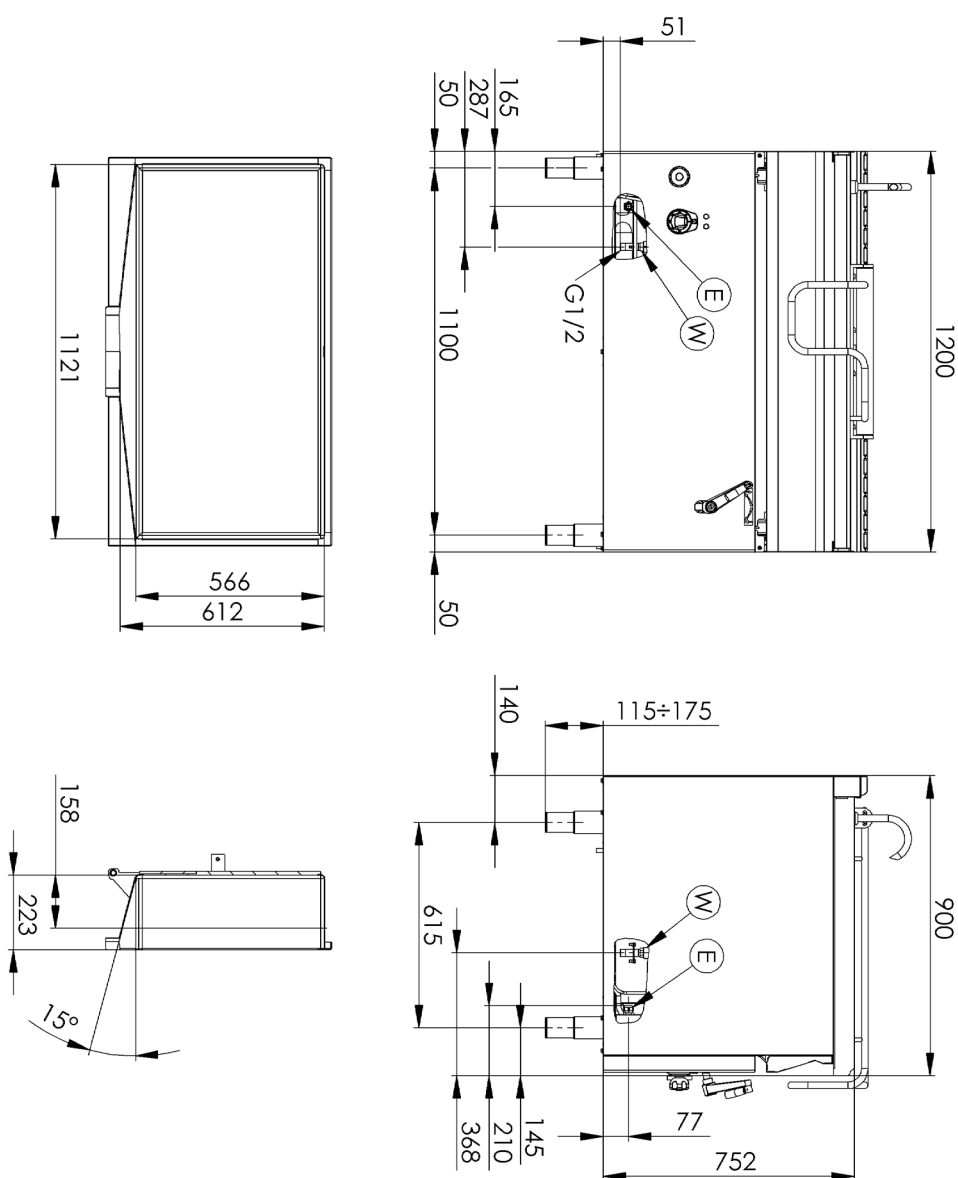

Sap kód	00008715	Příkon elektrický [kW]	18.000
Šířka netto [mm]	1200	Materiál dna	Nerez - vhodné pro vaření, snadná údržba
Hloubka netto [mm]	900	Objem vany [l]	120
Výška netto [mm]	900	Sklápění	Manuální
Hmotnost netto [kg]	230.00		

Technický list

Technický výkres

Pánev sklopná elektrická nerez 120 l

Model

Sap kód

00008715

BR 90/120 E/N

Skupina artiklů

Pánve

Pánev sklopná elektrická nerez 120 l

Model	Sap kód	00008715
BR 90/120 E/N	Skupina artiklů	Pánve

1. Sap kód:

00008715

2. Šířka netto [mm]:

1200

3. Hloubka netto [mm]:

900

4. Výška netto [mm]:

900

5. Hmotnost netto [kg]:

230.00

6. Šířka brutto [mm]:

1240

7. Hloubka brutto [mm]: